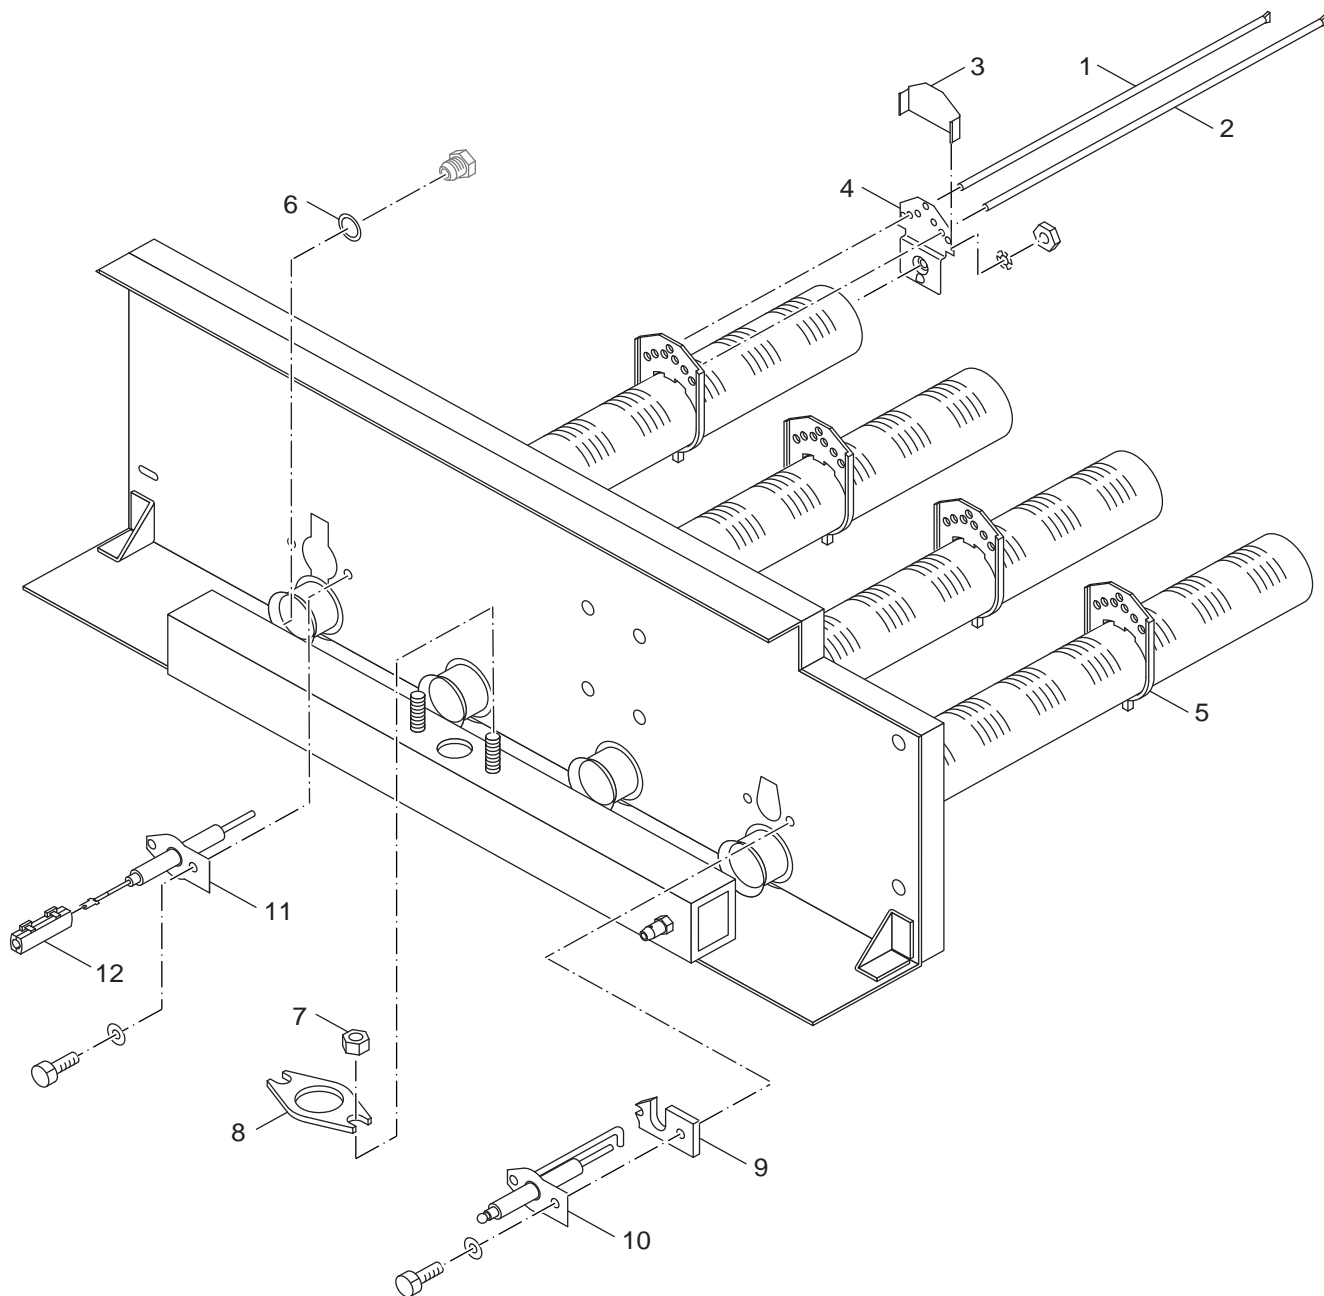

8738890793.aa.RS-Brennrost

Brennrost  
burner grate

**2**

**Atmosphärischer Gasbrenner  
AE204E - AZ324E**

**Ersatzteilliste**  
**Spare parts list**

8738890794.aa.RS-Kühlstab, Elektrode

Kühlstab, Elektrode  
 Cooling stick, electrode