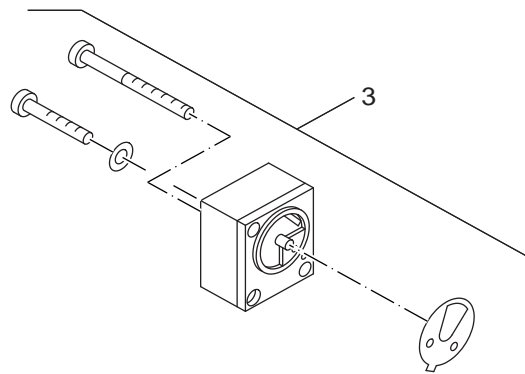

Ersatzteilliste
Spare parts list

Hauptgasdüsen für G 204E - G 224E LOWNOX

Kesselgröße / Gliedanzahl	Nennwärme- leistung in kW	Anzahl der Düsen / Dichtungen Pos. Nr. 110/120	Gasart / Bohrung in mm		
			EG	FG	SG
35 / 4	32 - 35	2	4,00	2,10	7,00
41 / 5	36 - 41	3	3,80	1,80	6,50
45 / 5	42 - 45	3	3,80	1,90	7,00
50 / 6	46 - 50	4	3,80	1,70	6,50
55 / 6	51 - 55	4	3,80	1,80	6,50
60 / 7	56 - 64	4	4,00	2,00	7,80

Hauptgasdüsen für G 304E - G 324E

Kesselgröße / Gliedanzahl	Nennwärme- leistung in kW	Anzahl der Düsen / Dichtungen Pos. Nr. 110/120	Gasart / Bohrung in mm		
			EG	FG	SG
73 / 8	65 - 73	5	3,80	1,90	6,50
92 / 10	74 - 92	6	4,00	2,00	7,00
116 / 12	93 - 116	7	4,00	2,05	7,80
128 / 13	117 - 128	8	4,00	2,05	7,80