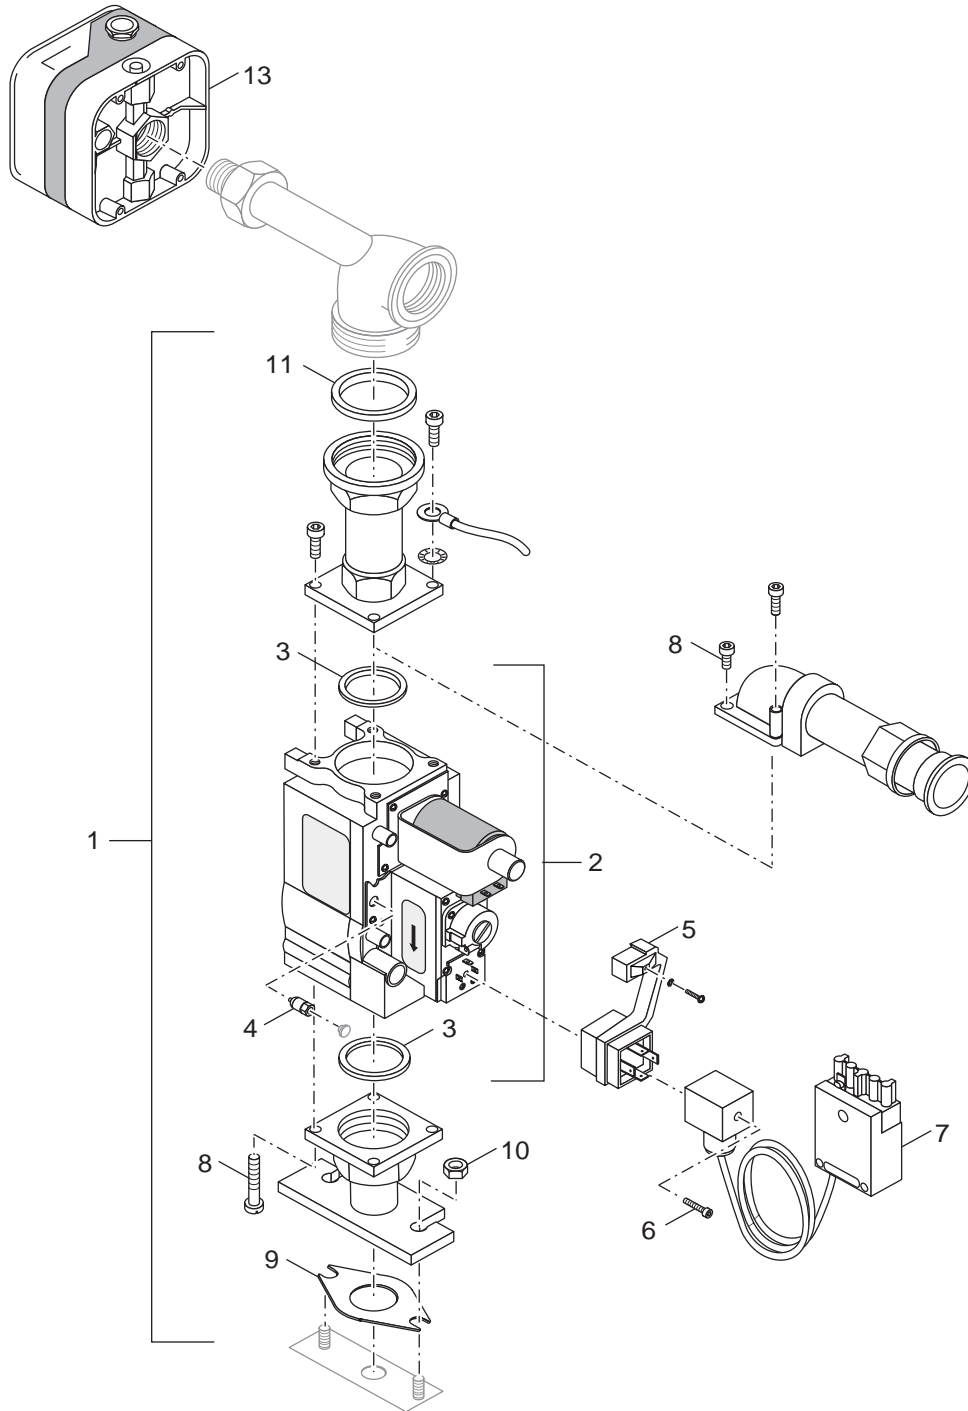

Ersatzteilliste
Spare parts list

8738890801.aa.RS-Umrüst-Set CE423E/VR4605

7 Umrüst-Set CE423J/VR4605
gas conversion kit CE423J/VR4605

B

Atmosphärischer Gasbrenner
AE204E - AZ324E