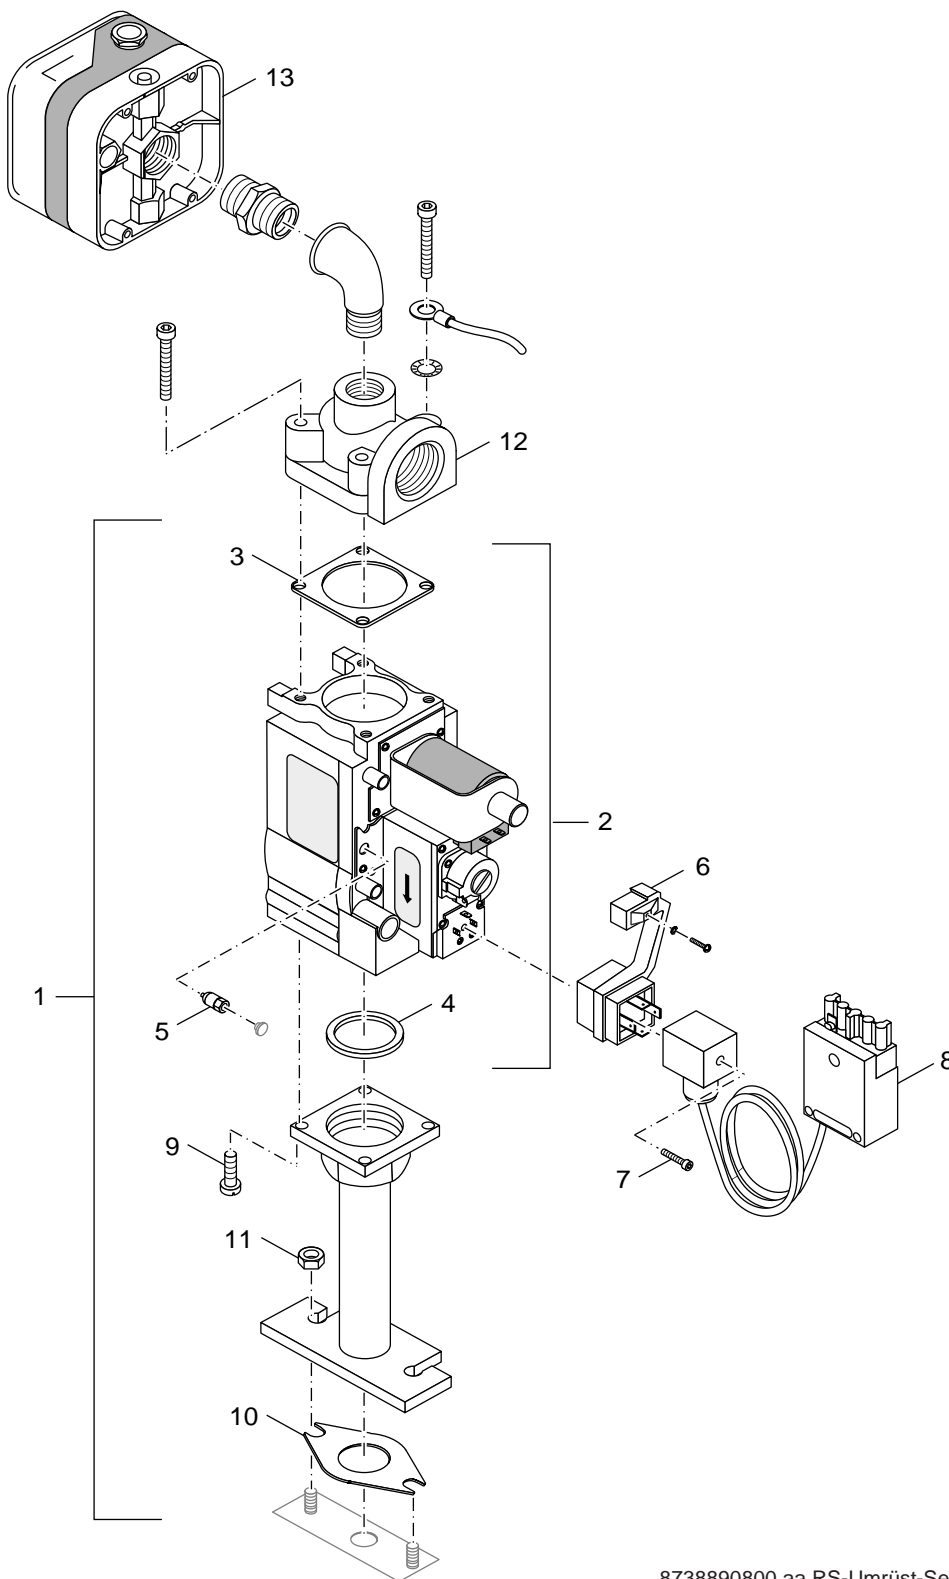

Ersatzteilliste
Spare parts list

8738890800.aa.RS-Umrüst-Set VR4905/VR4605

7 Umrüst-Set VR4905/VR4605
gas conversion kit VR4905/VR4605

A

Atmosphärischer Gasbrenner
AE204E - AZ324E