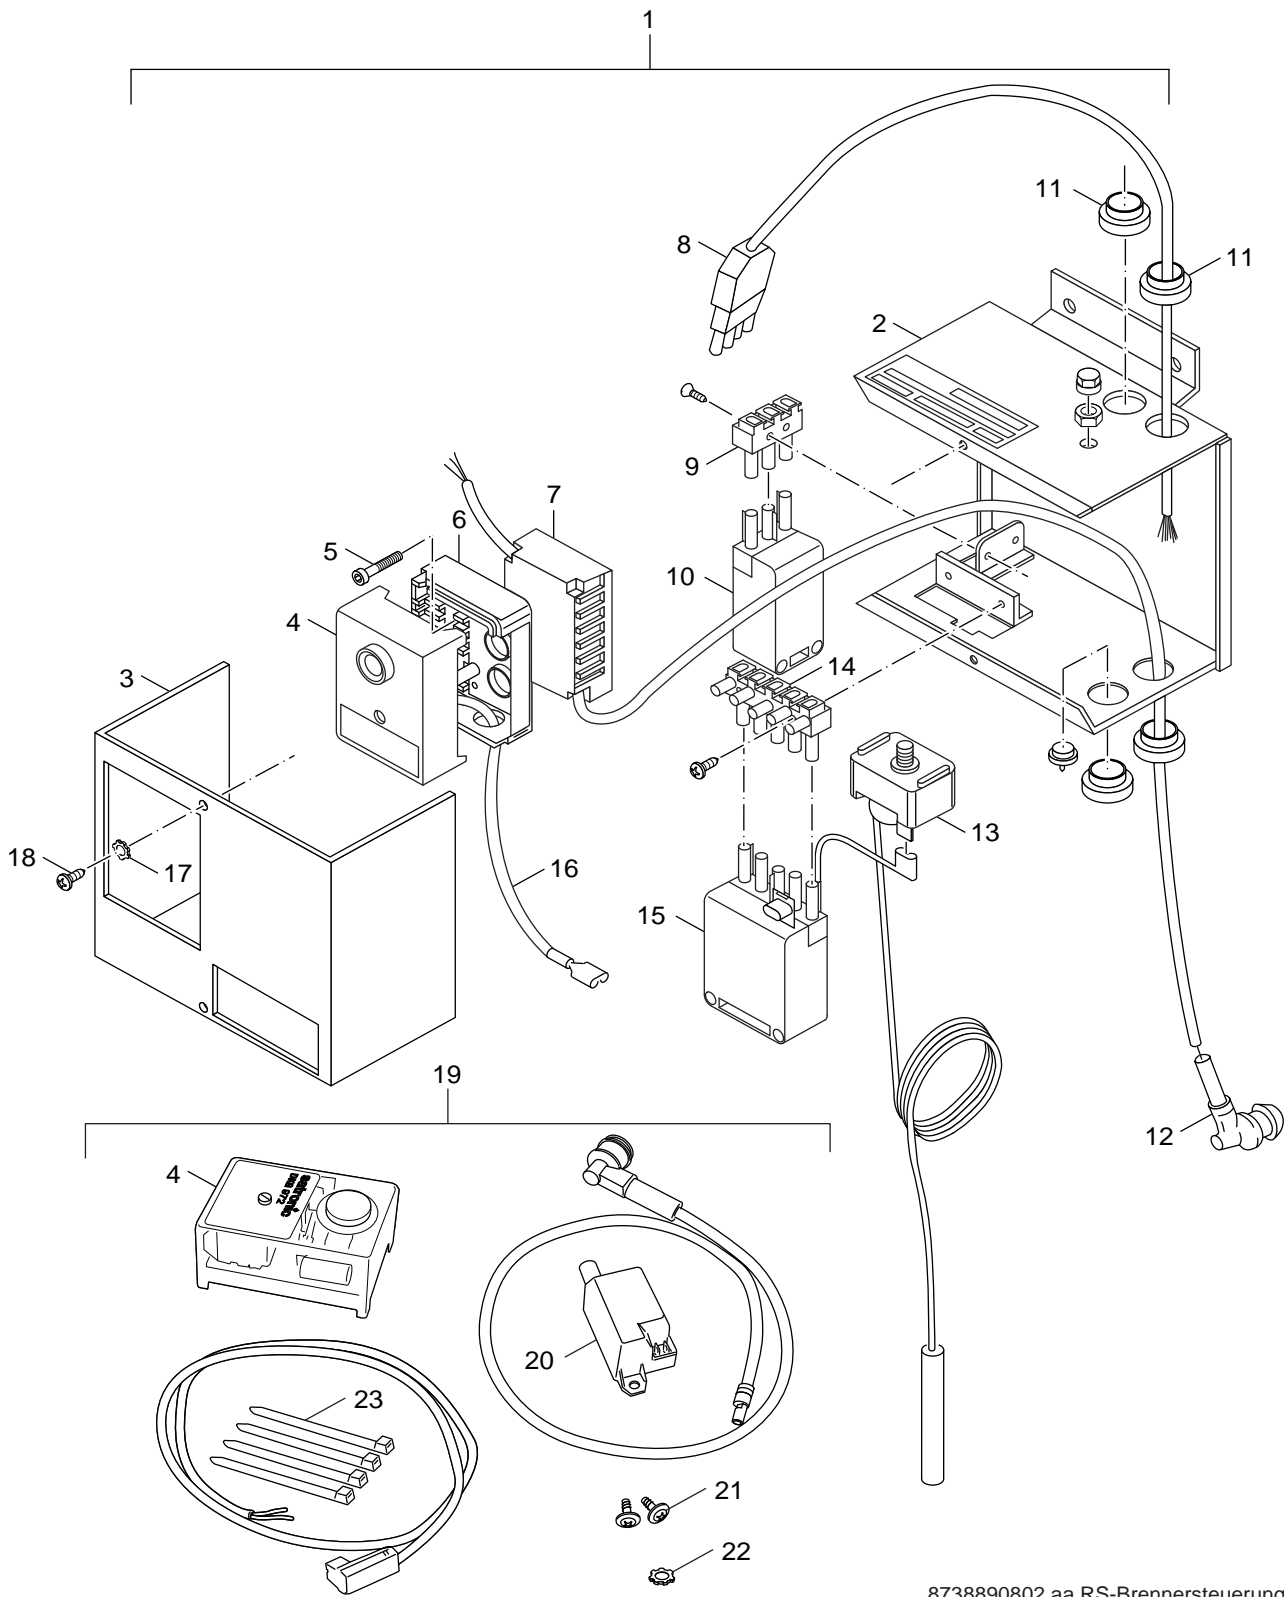

**7** Umrüst-Set CE423J/VR4605  
 gas conversion kit CE423J/VR4605

**B**

**Atmosphärischer Gasbrenner**  
**AE204E - AZ324E**

**Ersatzteilliste**  
**Spare parts list**

8738890802.aa.RS-Brennersteuerung G84W