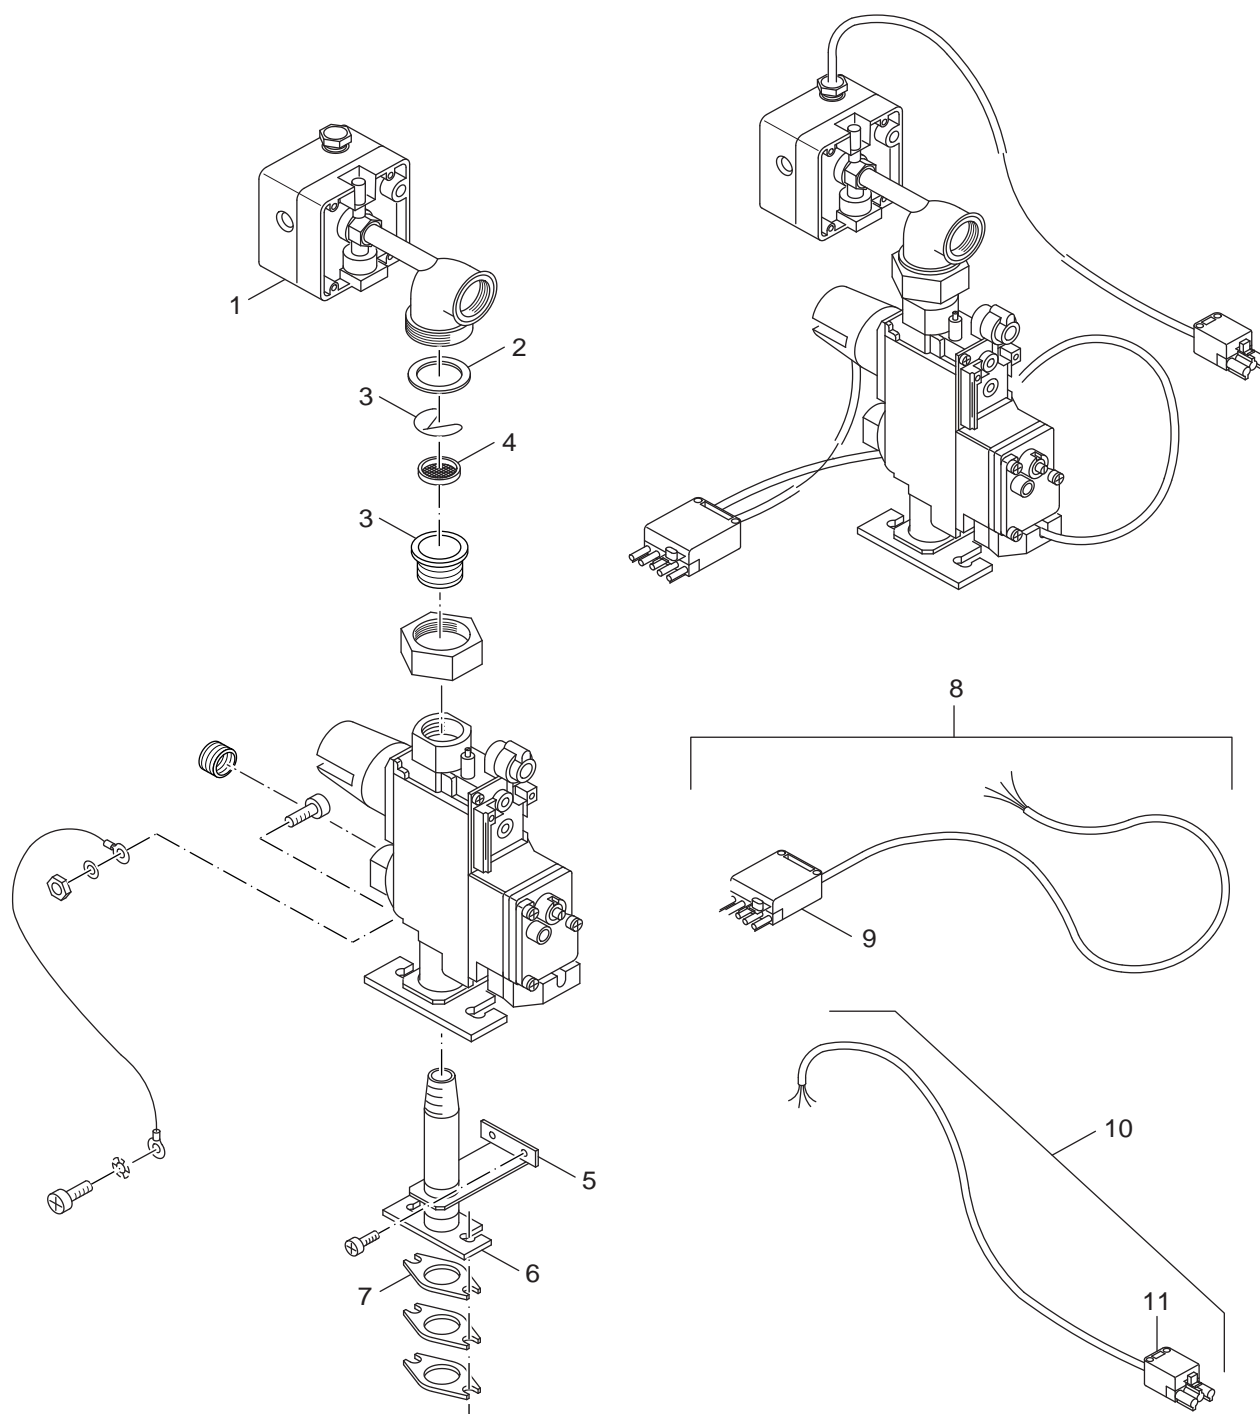

**5**  
**B**

Gasarmatur VR4905C AZ304E-AZ324E  
Gas valve VR4905C AZ304E-AZ324E

**Atmosphärischer Gasbrenner**  
**AE204E - AZ324E**

**Ersatzteilliste**  
**Spare parts list**

8738890798.aa.RS-Gasarmatur CE423J AE204E-AE224E