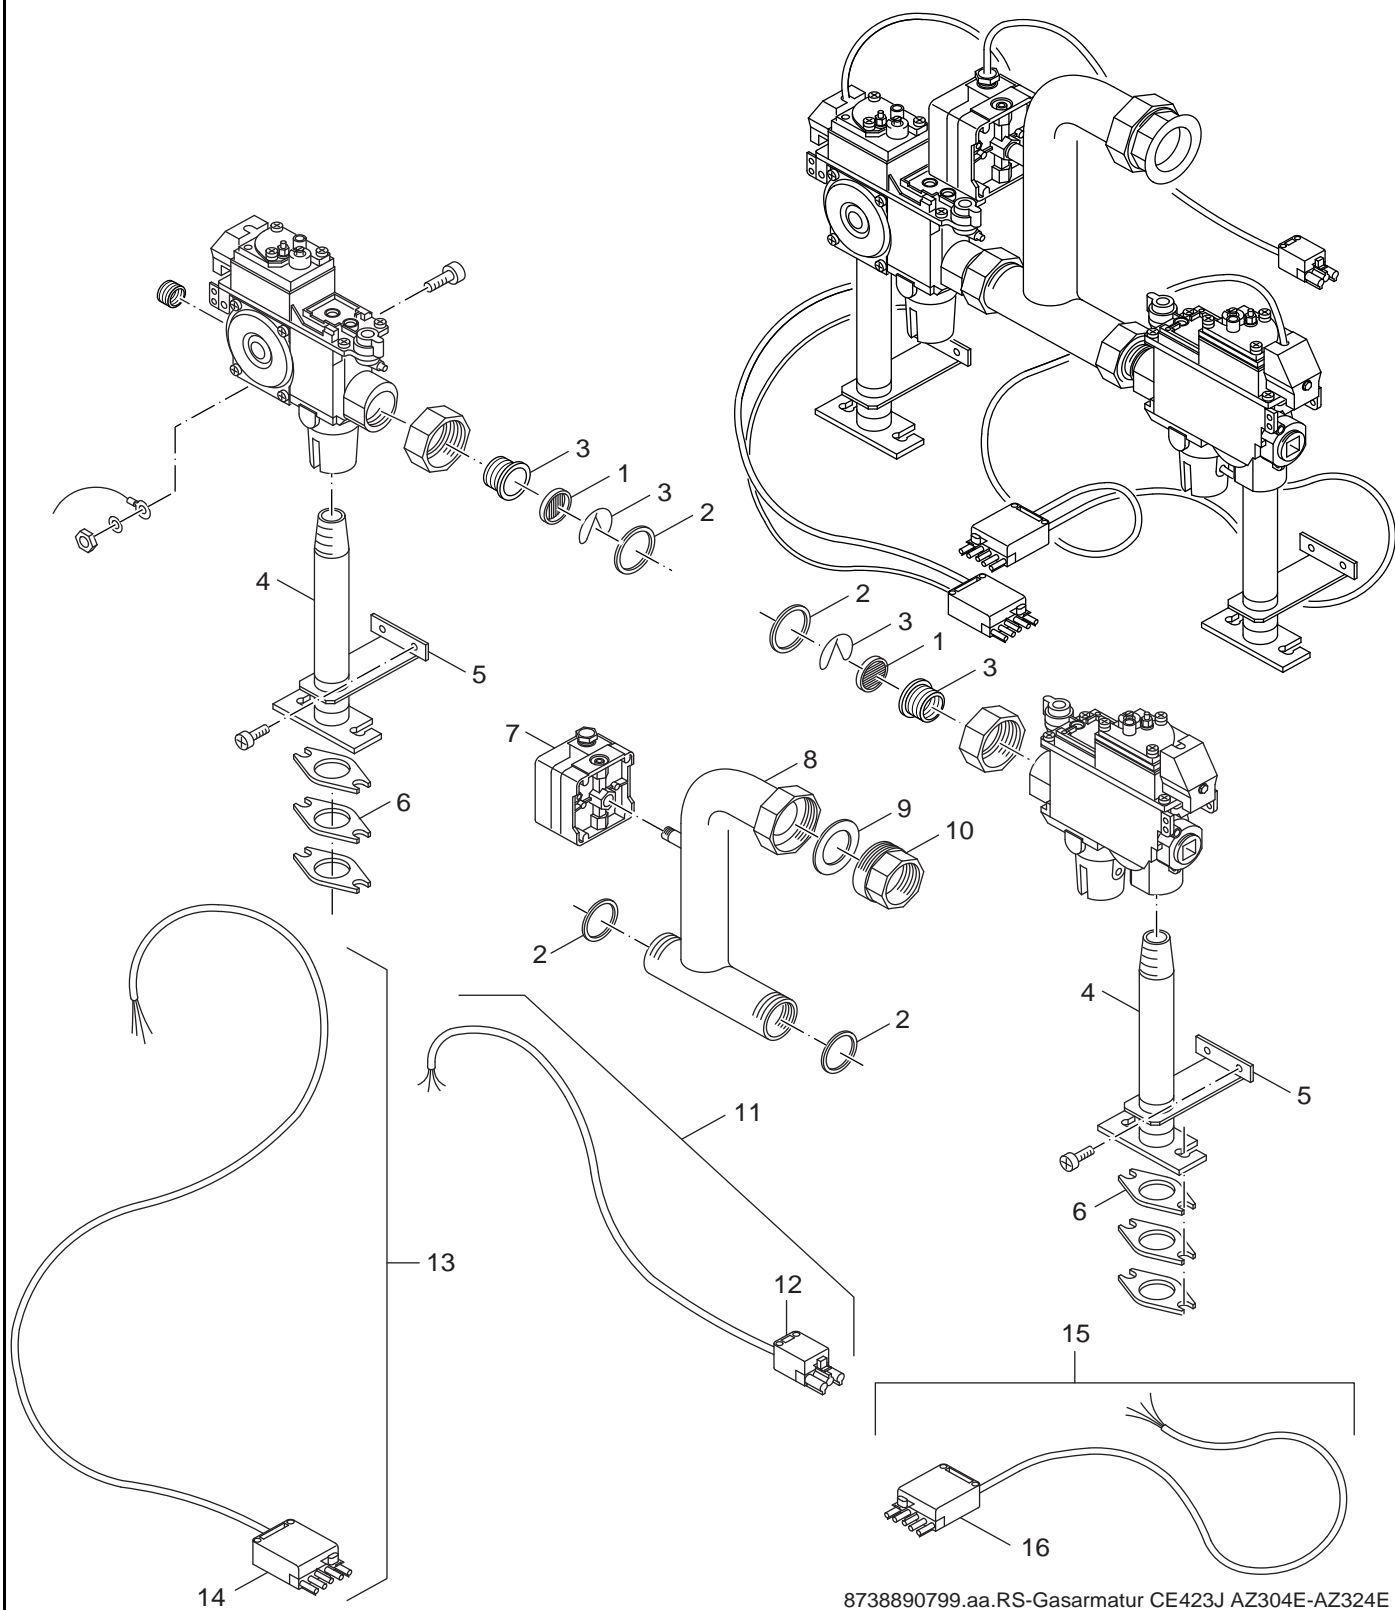

Ersatzteilliste
Spare parts list

8738890799.aa.RS-Gasarmatur CE423J AZ304E-AZ324E

6
B

Gasarmatur CE423J AZ304E-AZ324E
Gas valve CE423J AZ304E-AZ324E

Atmosphärischer Gasbrenner
AE204E - AZ324E