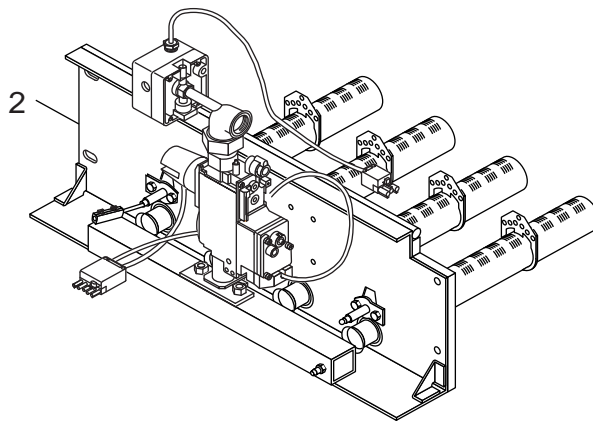

Ersatzteilliste
Spare parts list

8738890792.aa.RS-Brennervarianten

Brennervarianten
Burner versions

1

Atmosphärischer Gasbrenner
AE204E - AZ324E