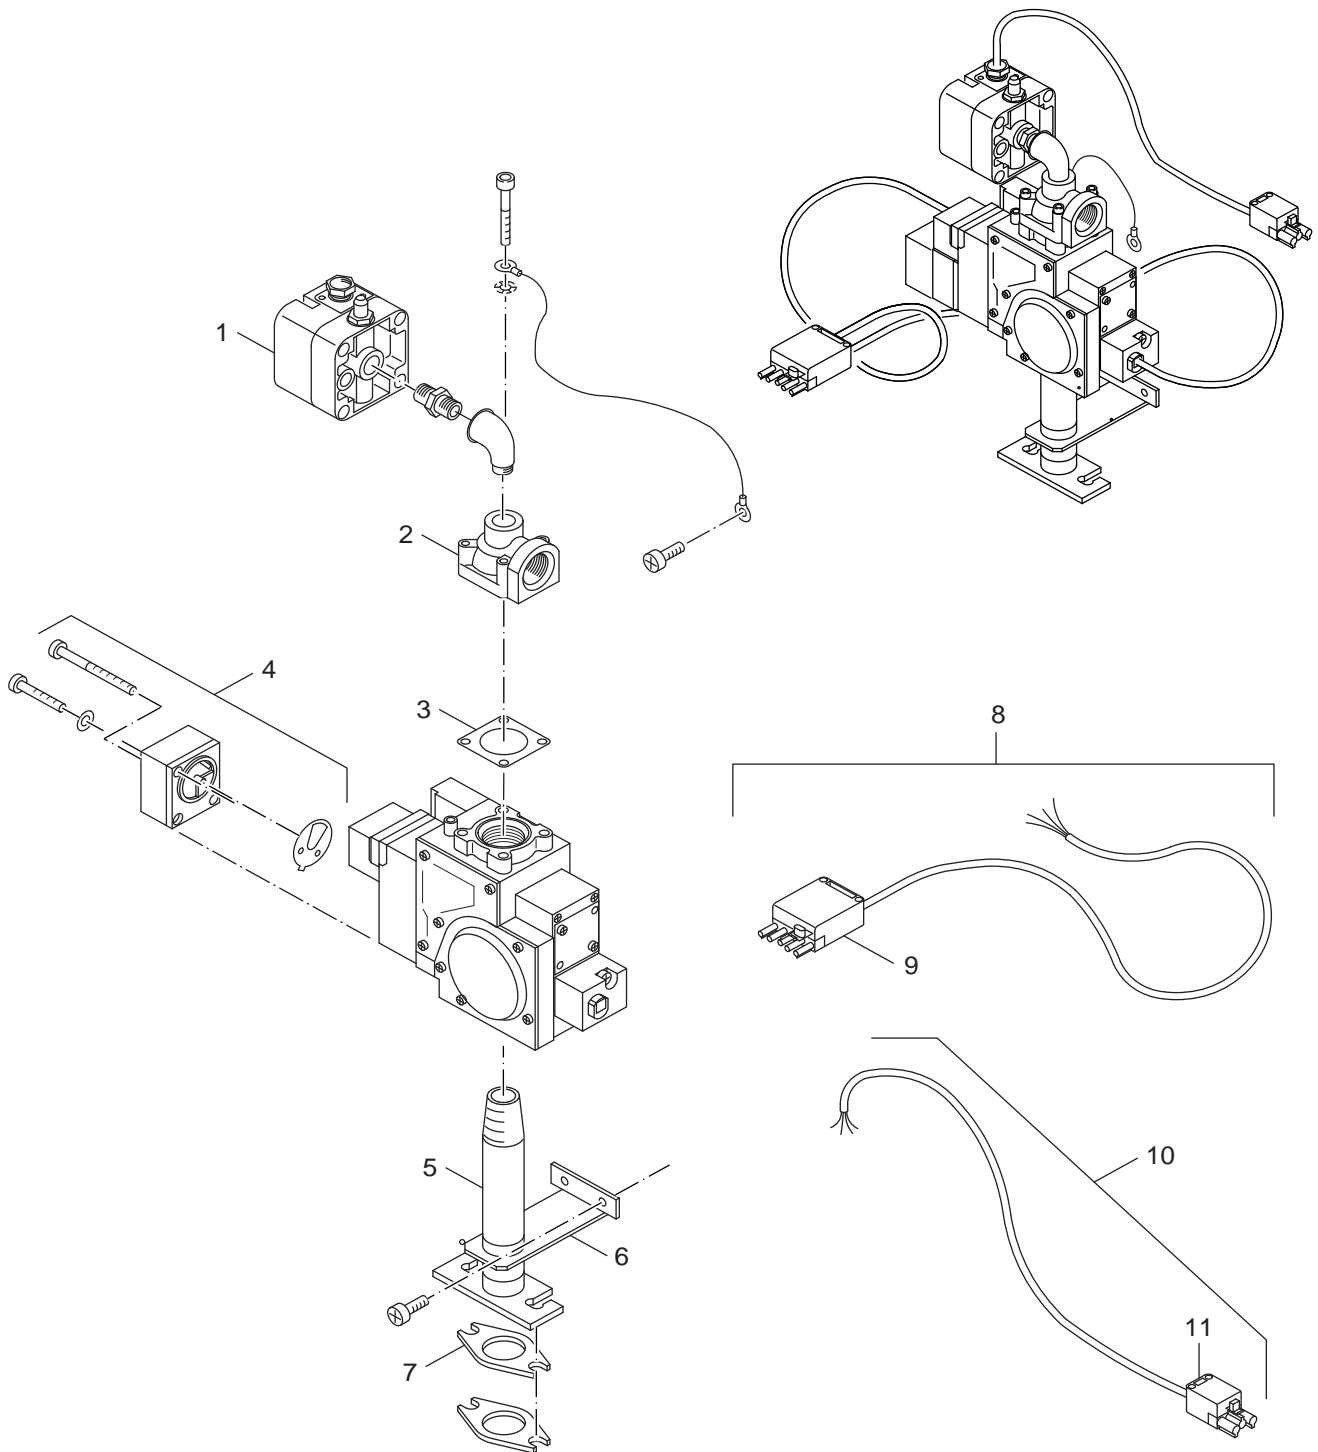

Ersatzteilliste
Spare parts list

8738890796.aa.RS-Gasarmatur VR4905C AE204E-AE224E

5
A

Gasarmatur VR4905C AE204E-AE224E
Gas valve VR4905C AE204E-AE224E

Atmosphärischer Gasbrenner
AE204E - AZ324E