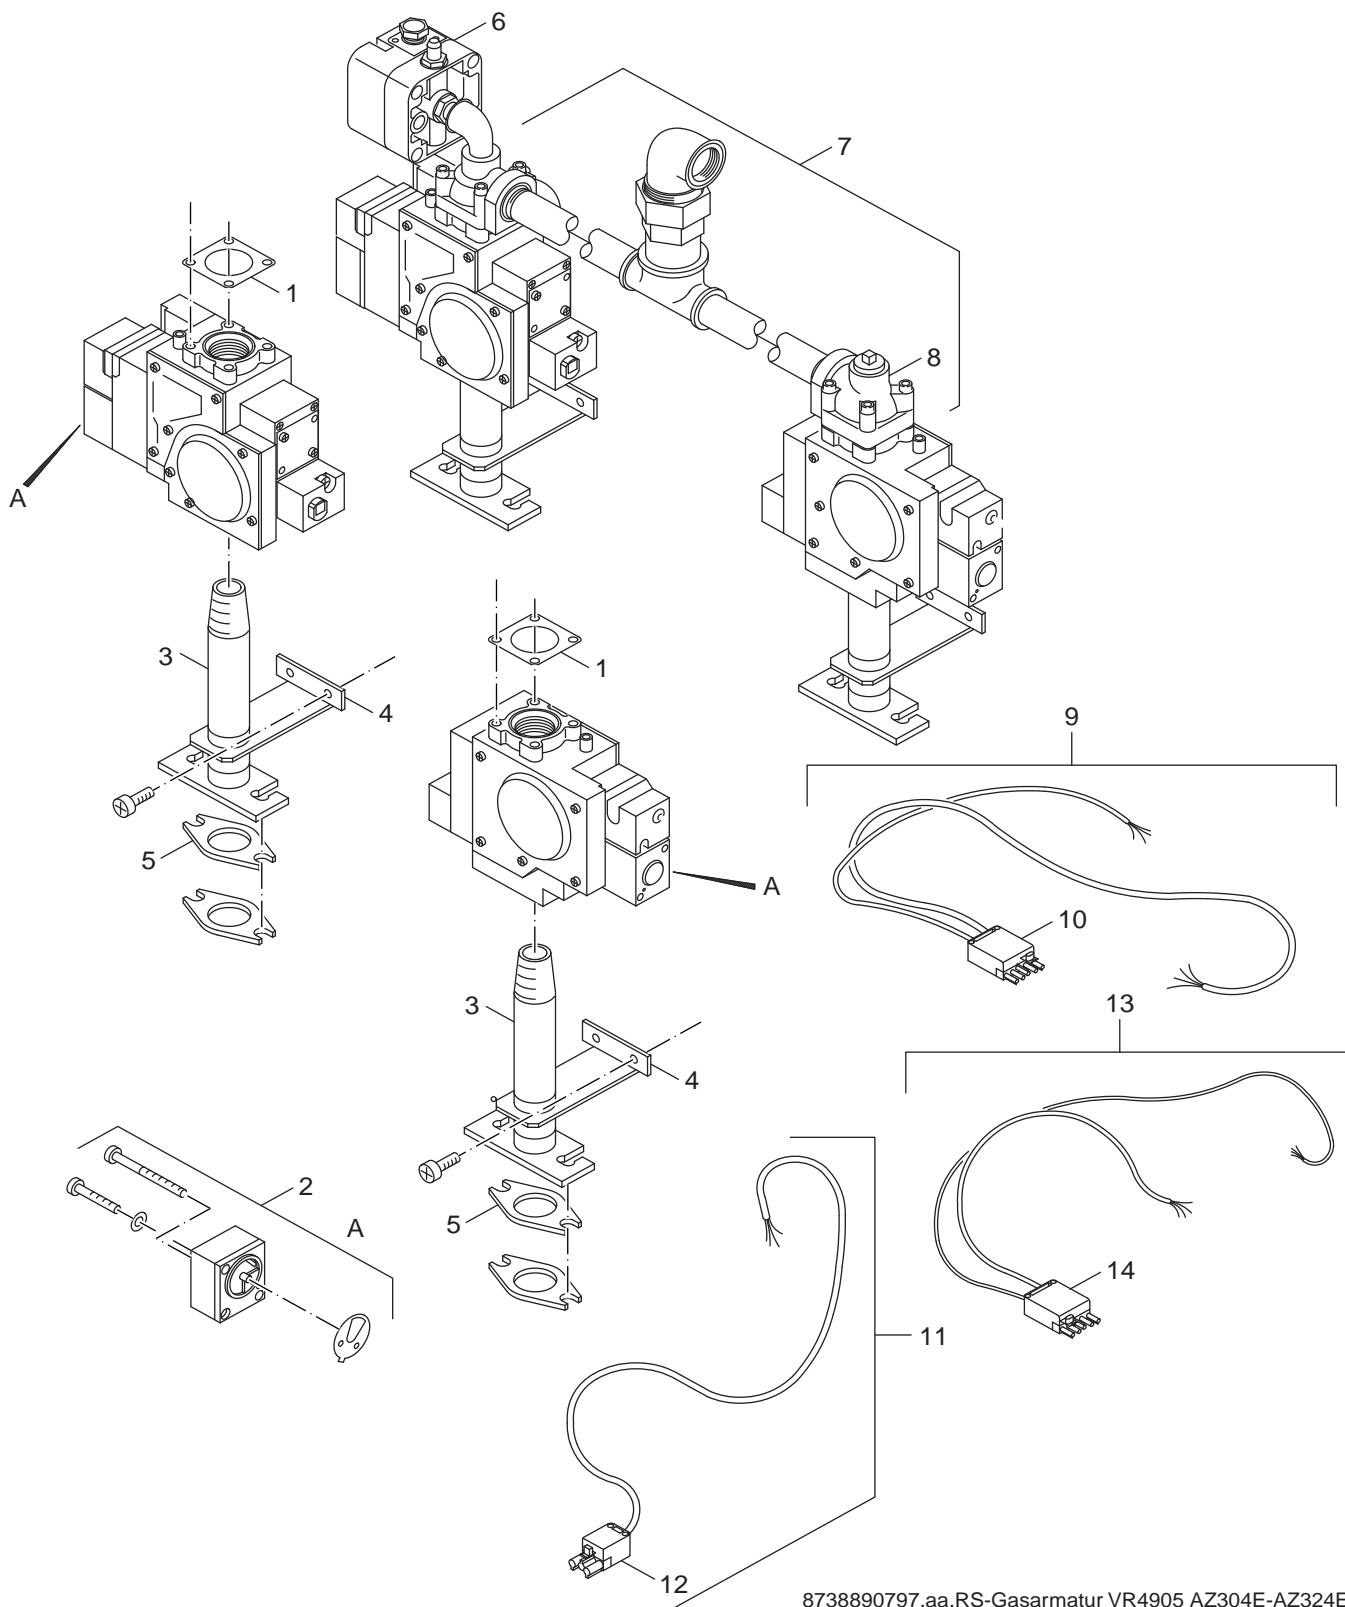

Gasarmatur VR4905C AE204E-AE224E  
Gas valve VR4905C AE204E-AE224E

**Atmosphärischer Gasbrenner**  
**AE204E - AZ324E**

**Ersatzteilliste**  
**Spare parts list**

8738890797.aa.RS-Gasarmatur VR4905 AZ304E-AZ324E