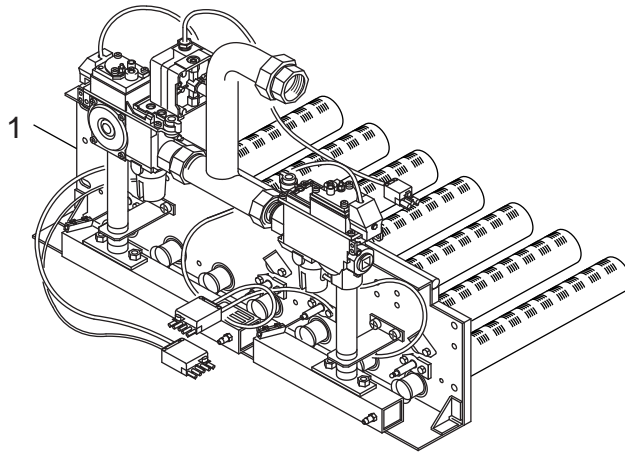

Ersatzteilliste
Spare parts list

8738890792.aa.RS-Brennervarianten

Brennervarianten
Burner versions

1

Atmosphärischer Gasbrenner
AE204E - AZ324E